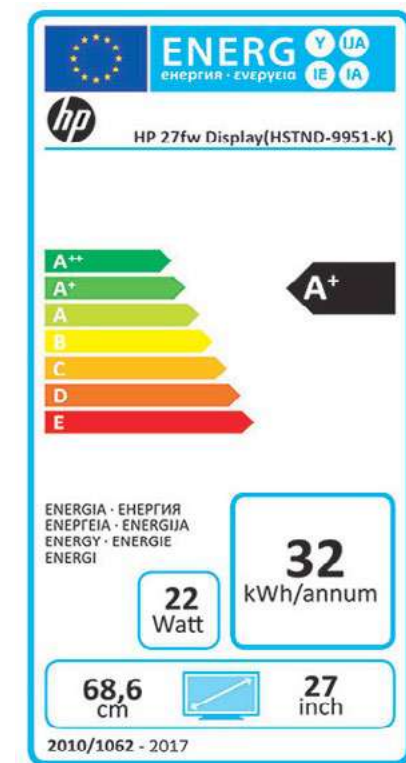

PVPs Recomendados I.V.A. NO incluido	~~149€~~ 139€	~~199€~~ 169€
Tamaño de pantalla	24" IPS LED, antirreflejo, Low Blue Light	27" IPS LED, antirreflejo, Low Blue Light
Color del producto	Blanco	Blanco
Resolución	FHD 1920 x 1080 @ 75 Hz	FHD 1920 x 1080 @ 75 Hz
Ratio Contraste	Estático 1000:1; Dinámico 10000000:	Estático 1000:1; Dinámico 10000000:
Ángulo de visión	178° horizontal, 178° vertical	178° horizontal, 178° vertical
Entrada analógica/digital	1 VGA; 1 HDMI 2.0	1 VGA; 2 HDMI 2.0
Indice de respuesta	5 ms (G-a-G)	5 ms (G-a-G)
Garantía	1 año de garantía	1 año de garantía

Oferta HP Care Pack Hp Care Pack 3 años de garantía con soporte de recogida y entrega al siguiente día laborable (Ref: UC758E) **15€**

Increíblemente fina con la parte trasera en color blanco. A un precio irresistible.

Pantalla ultracompacta de alta resistencia con un acabado mate que ofrece a tu puesto de trabajo un aspecto moderno al mejor precio.