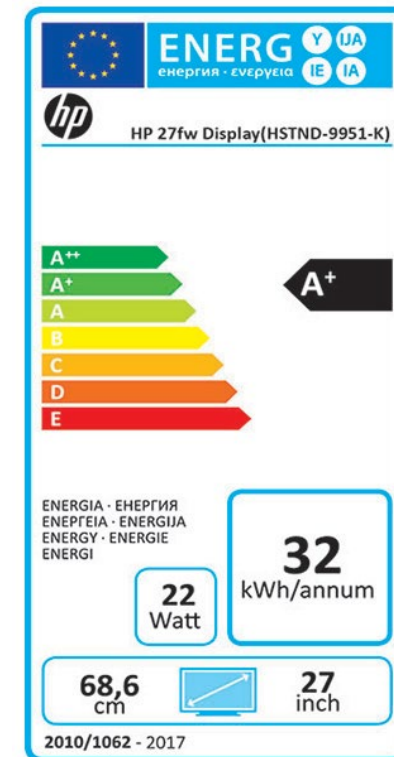

PVPs Recomendados
I.V.A. NO incluido

129 €

169 €

229 €

Precio en Renting

3,58€ / mes

4,69€ / mes

6,36€ / mes

Tamaño de pantalla

22" IPS LED, antirreflejo, Low Blue Light

24" IPS LED, antirreflejo, Low Blue Light

27" IPS LED, antirreflejo, Low Blue Light

Color del producto

Blanco

Blanco

Blanco

Resolución

FHD 1920 x 1080 @ 75 Hz

FHD 1920 x 1080 @ 75 Hz

FHD 1920 x 1080 @ 75 Hz

Ratio Contraste

Estático 1000:1; Dinámico 10000000:

Estático 1000:1; Dinámico 10000000:

Estático 1000:1; Dinámico 10000000:

Ángulo de visión

178° en horizontal; 178° en vertical

178° en horizontal; 178° en vertical

178° en horizontal; 178° en vertical

Entrada analógica/digital

1 VGA; 1 HDMI 2.0

1 VGA; 1 HDMI 2.0

1 VGA; 2 HDMI 2.0

Índice de respuesta

5 ms (G-a-G)

5 ms (G-a-G)

5 ms (G-a-G)

Garantía

1 año de garantía

1 año de garantía

1 año de garantía

Increíblemente fina con la parte trasera en color blanco. A un precio irresistible.

Pantalla ultracompacta de alta resistencia con un acabado mate que ofrece a tu puesto de trabajo un aspecto moderno al mejor precio.